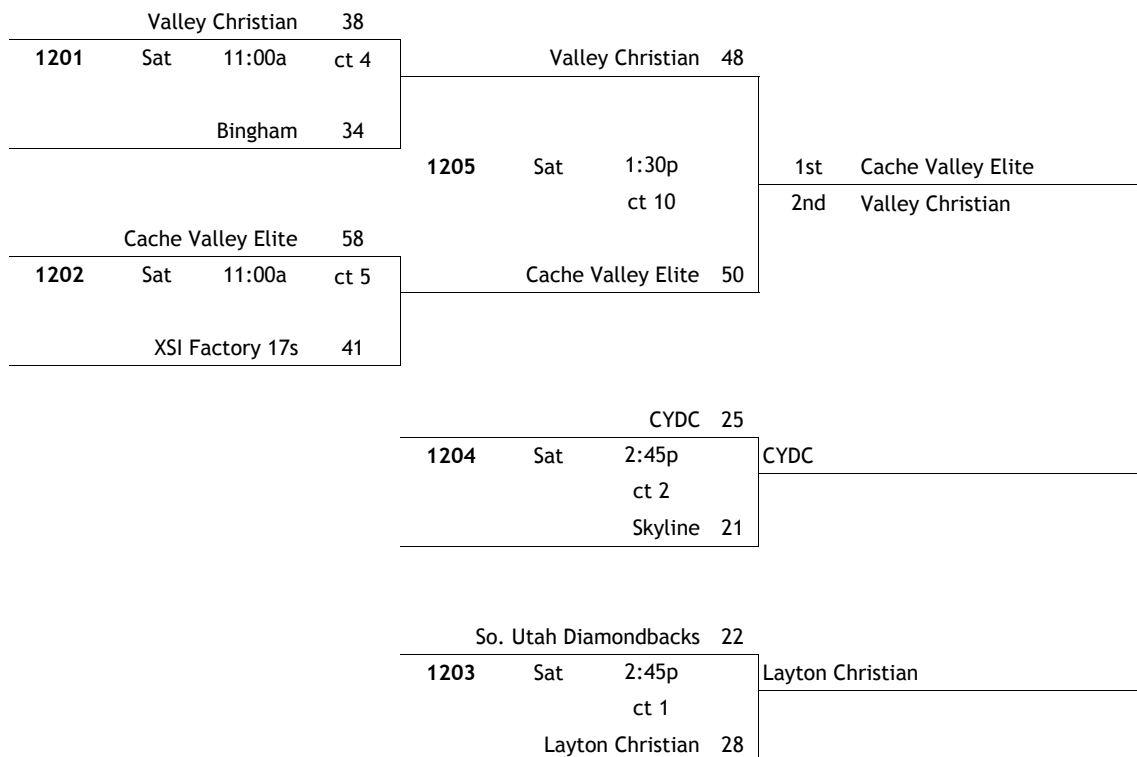

## POOL 12A

W	L	place		
1	2	3	12A 1	Skyline
0	3	4	12A 2	So. Utah Diamondbacks
2	1	2	12A 3	XSI Factory 17s
3	0	1	12A 4	Valley Christian

home	score	visitor	score	day	time	court
12A 4	33	12A 1	31	Thu	12:15p	5
12A 2	27	12A 3	31	Thu	12:15p	6
12A 1	38	12A 3	43	Thu	5:15p	8
12A 2	36	12A 4	42	Thu	5:15p	9
12A 3	38	12A 4	50	Fri	12:15p	6
12A 1	38	12A 2	25	Fri	12:15p	8

## POOL 12B

W	L	place		
2	1	2	12B 1	Bingham
3	0	1	12B 2	Cache Valley Elite
1	2	3	12B 3	CYDC
0	3	4	12B 4	Layton Christian

home	score	visitor	score	day	time	court
12B 4	0	12B 1	15	Thu	2:45p	5
12B 2	56	12B 3	15	Thu	2:45p	6
12B 1	28	12B 3	18	Thu	6:30p	5
12B 2	15	12B 4	0	Thu	7:45p	5
12B 1	26	12B 2	70	Fri	5:15p	6
12B 3	15	12B 4	0	Fri	5:15p	7